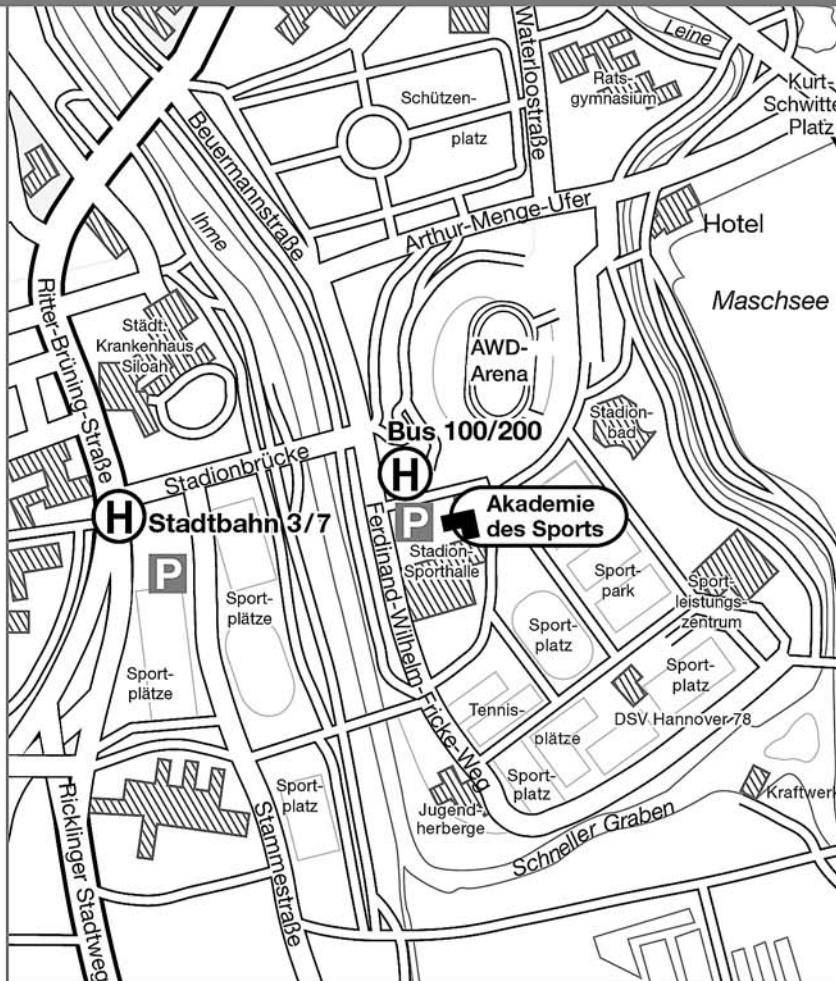

# Anreisehinweis

**H** Bus-/ Stadtbahnhaltestation

**P** Parkplatz

Ferdinand-Wilhelm-Fricke Weg 10  
30169 Hannover

## Die Akademie des Sports befindet sich...

in der Nähe des Maschsees unmittelbar hinter der AWD-Arena (Niedersachsenstadion) und neben der AWD-Hall (Stadionsporthalle).

## Sie erreichen uns...

**...mit der Bahn:** Vom Kröpcke oder Hauptbahnhof aus mit den U-Bahnlinien 3 und 7 Richtung Wettbergen bis Station: Stadionbrücke, ca. 4min Fußweg in Richtung AWD-Arena (Niedersachsenstadion) zum LandesSportBund.

**...mit dem Bus:** Vom Kröpcke/Opernplatz aus mit der Buslinie 100 direkt bis zur Akademie (Station: Sporthalle).  
Rückfahrt: Linie 200

**...mit dem PKW:** von allen BAB-Abfahrten Hannover in Richtung Stadtzentrum. In Zentrumsnähe bitte den weißen Hinweisschildern AWD-Arena, Sporthalle/park folgen.